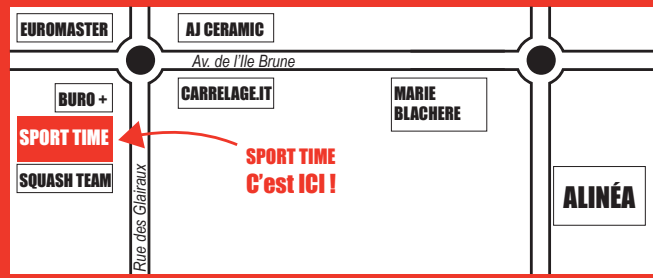

Sport-time.fr

ÉQUIPEZ-VOUS AUTREMENT

**HANDBALL - VOLLEY - SQUASH
BADMINTON & AUTRES SPORTS INDOOR**

SPORT TIME
29 Rue des Glairaux
38120 Saint-Egrève
Tél. 09 67 56 50 48

Commandez en ligne : www.sport-time.fr